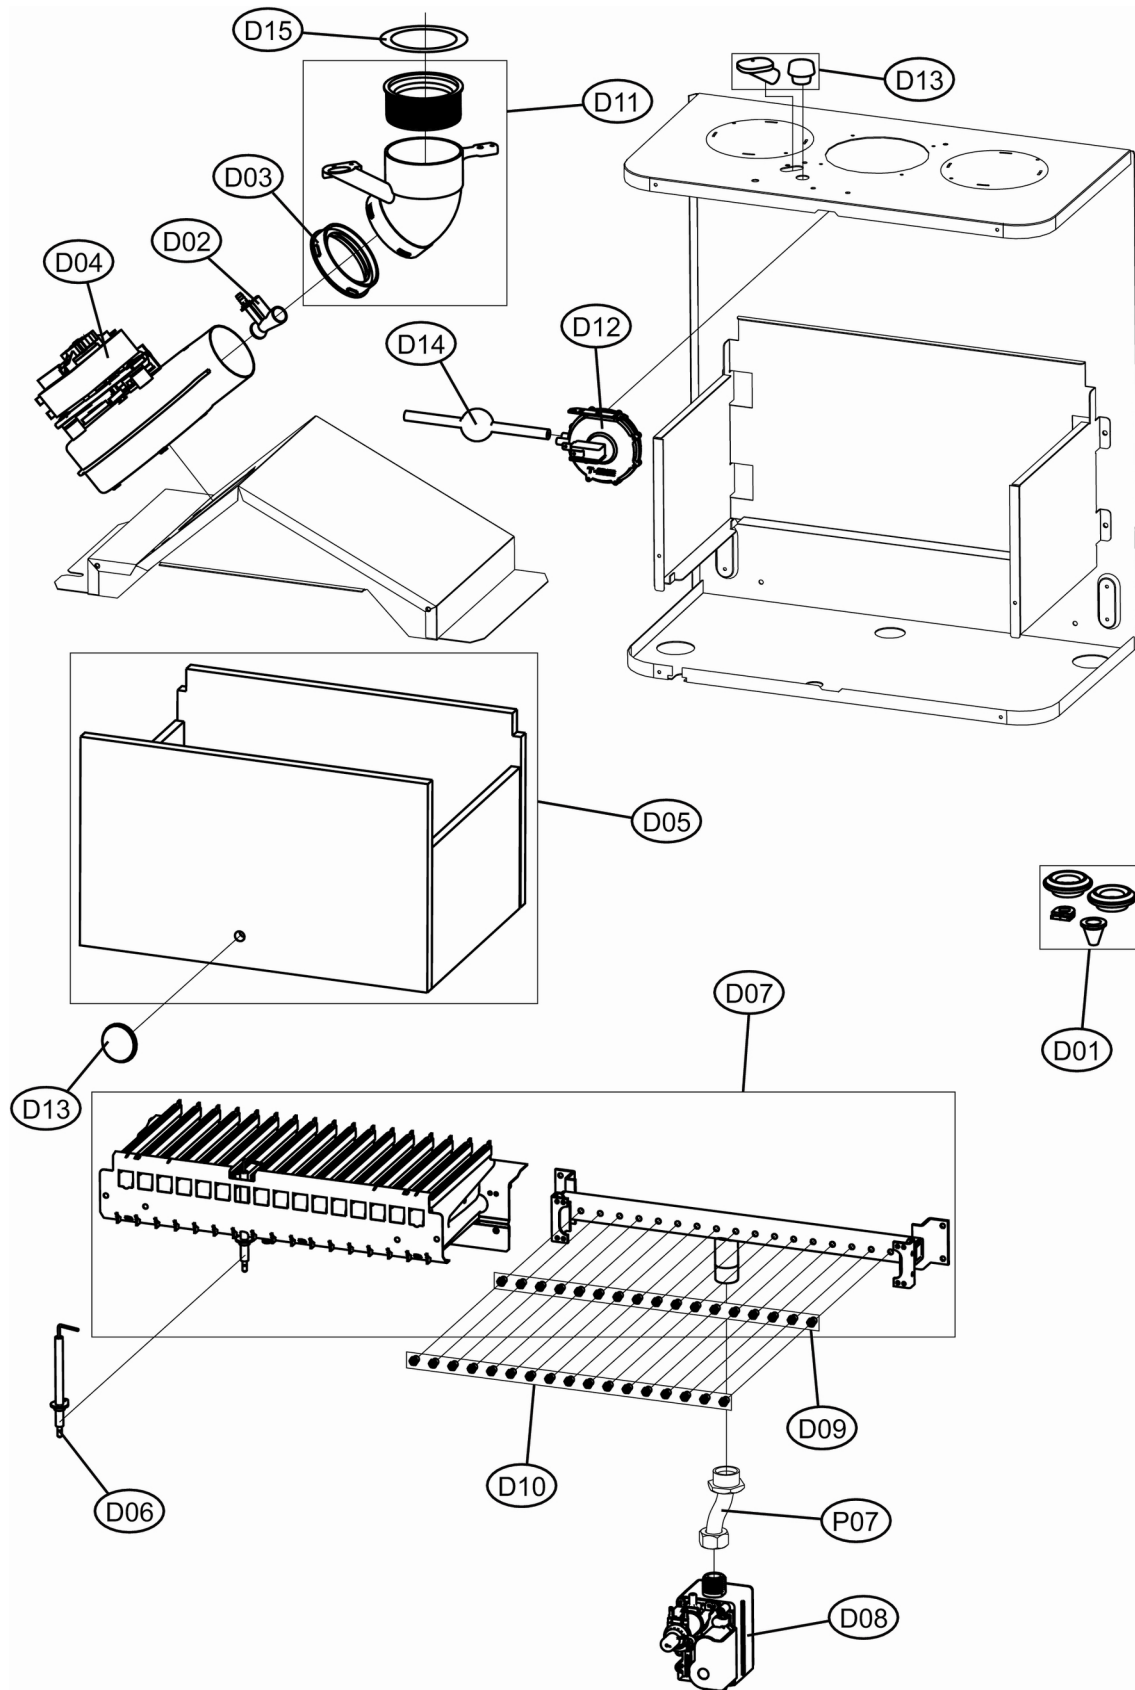

DIVA F37 (WHITE)

DIVA F37 (WHITE)

DIVA F37 (WHITE)

DIVA F37 (WHITE)

DIVA F37 (WHITE)

LISTA PEZZI

POS.	CODICE	DESC.	QT.
A01	39828120	KIT MANTELLO M7"FOL"(31120180)	1.000
B01	39848650	KIT SCATOLA EL. (35015650)	1.000
B02	39848720	KIT SCHEDA DBM32 (36509330)	1.000
B03	39820650	KIT MASCHERINA "FOL"(35011970)	1.000
B04	39848670	KIT IDROMETRO (36402610)	1.000
B05	39848730	KIT CAVI CABL. (38327180)	1.000
B06	39848740	KIT CAVO MONO EL. (38327180)	1.000
C01	39842140	KIT GUARN.CALD. SR.AEC4-AEF4	1.000
C02	39844180	KIT 20 GUARN.OR 123 (35100860)	1.000
C03	39840260	KIT 10 MOLLE SC. D18(34300940)	1.000
C04	39822740	KIT SCAMB.MONOTERM. (37404100)	1.000
C05	39836720	KIT VASO ESP.10LT. (36803120)	1.000
C06	39810220	KIT SONDA TEMP.RISC.(36200540)	1.000
C07	39810230	KIT SONDA TEMP.SAN. (36200640)	1.000
C08	39805650	KIT TST.C.ARG.100°C (36400900)	1.000
C09	39813220	KIT 5 REG.PORT.15Lt.(36902100)	1.000
C10	39818551	KIT FLUSSOST.ELTEK (36400711)	1.000
C11	39813230	KIT 5 FILTRI FLUSS. (39402940)	1.000
C12	39808980	KIT RUB.3/8" Tp.5014(36901470)	1.000
C13	39820900	KIT POMPA UNIV.15-60 GRND	1.000
C14	39842110	KIT VALV.3VIE 230V (36902940)	1.000
C15	39842120	KIT MOTORE 31650049 (36602130)	1.000
C16	39818220	KIT V.ARIA (39404380-39404730)	1.000
C17	39818260	KIT PRESSOST.H2O (39404710)	1.000
C18	39818270	KIT VALV.SIC. (36902760)	1.000
C19	39830560	KIT RACC.SCAMB.L.R. (36902250)	1.000
C20	39836730	KIT SCAMBIATORE 20P.(37405300)	1.000
C21	39818790	KIT 10 VALV.N/R. (36902190)	1.000
D01	39849230	KIT GUARN.CALD. Sr.AEF8	1.000
D02	39808471	KIT PRESE (35101310-35101323)	1.000
D03	39843790	KIT GUARN.VENTIL. (35102280)	1.000
D04	39818021	KIT VENTIL. (36601872)	1.000
D05	39838110	KIT ISOL.CAM.COMB.Sr.ACF8	1.000
D06	39819430	KIT ELETTRODO ACC. (36702890)	1.000
D07	39831350	KIT BRUC.17R.m. (37609160)	1.000
D08	39812190	KIT VALV.VGU 54A1109(36800401)	1.000
D09	39822770	KIT 17 UG.1,35 m. (34009821)	1.000
D10	39822780	KIT 17 UG.0,79 gpl (34013300)	1.000
D11	39817990	KIT CURVA USC.FUMI (33301610)	1.000
D12	39817510	KIT PRESS.DIFF.ARIA (36402630)	1.000
D13	39820480	KIT SPIA (35102690-35102350)	1.000
D14	39848630	KIT RACC.ANTICOND. (35015621)	1.000
D15	39818010	KIT DIAFR.FUMI Sr.B6X6	1.000
P01	34226120	TUBO PACCO-MAND. SR.AEF8 (RU)	1.000
P02	34202290	TUBO PACCO-POMPA Sr.AC08	1.000
P03	3841D072	TUBAZ.COLL.VASO ESP. SR. AE04	1.000
P04	3841D600	TUBAZ. SCAMB.P.-RUB.C. SR.AE04	1.000
P05	3840V700	TUBAZ.USC.H2O SANIT.Sr.AC (WF)	1.000
P06	3841D062	TUBAZ. BY-PASS CALD. SR. AE04	1.000
P07	3841H510	TUBAZ.V/GAS-COLLET.SR.AEF8	1.000