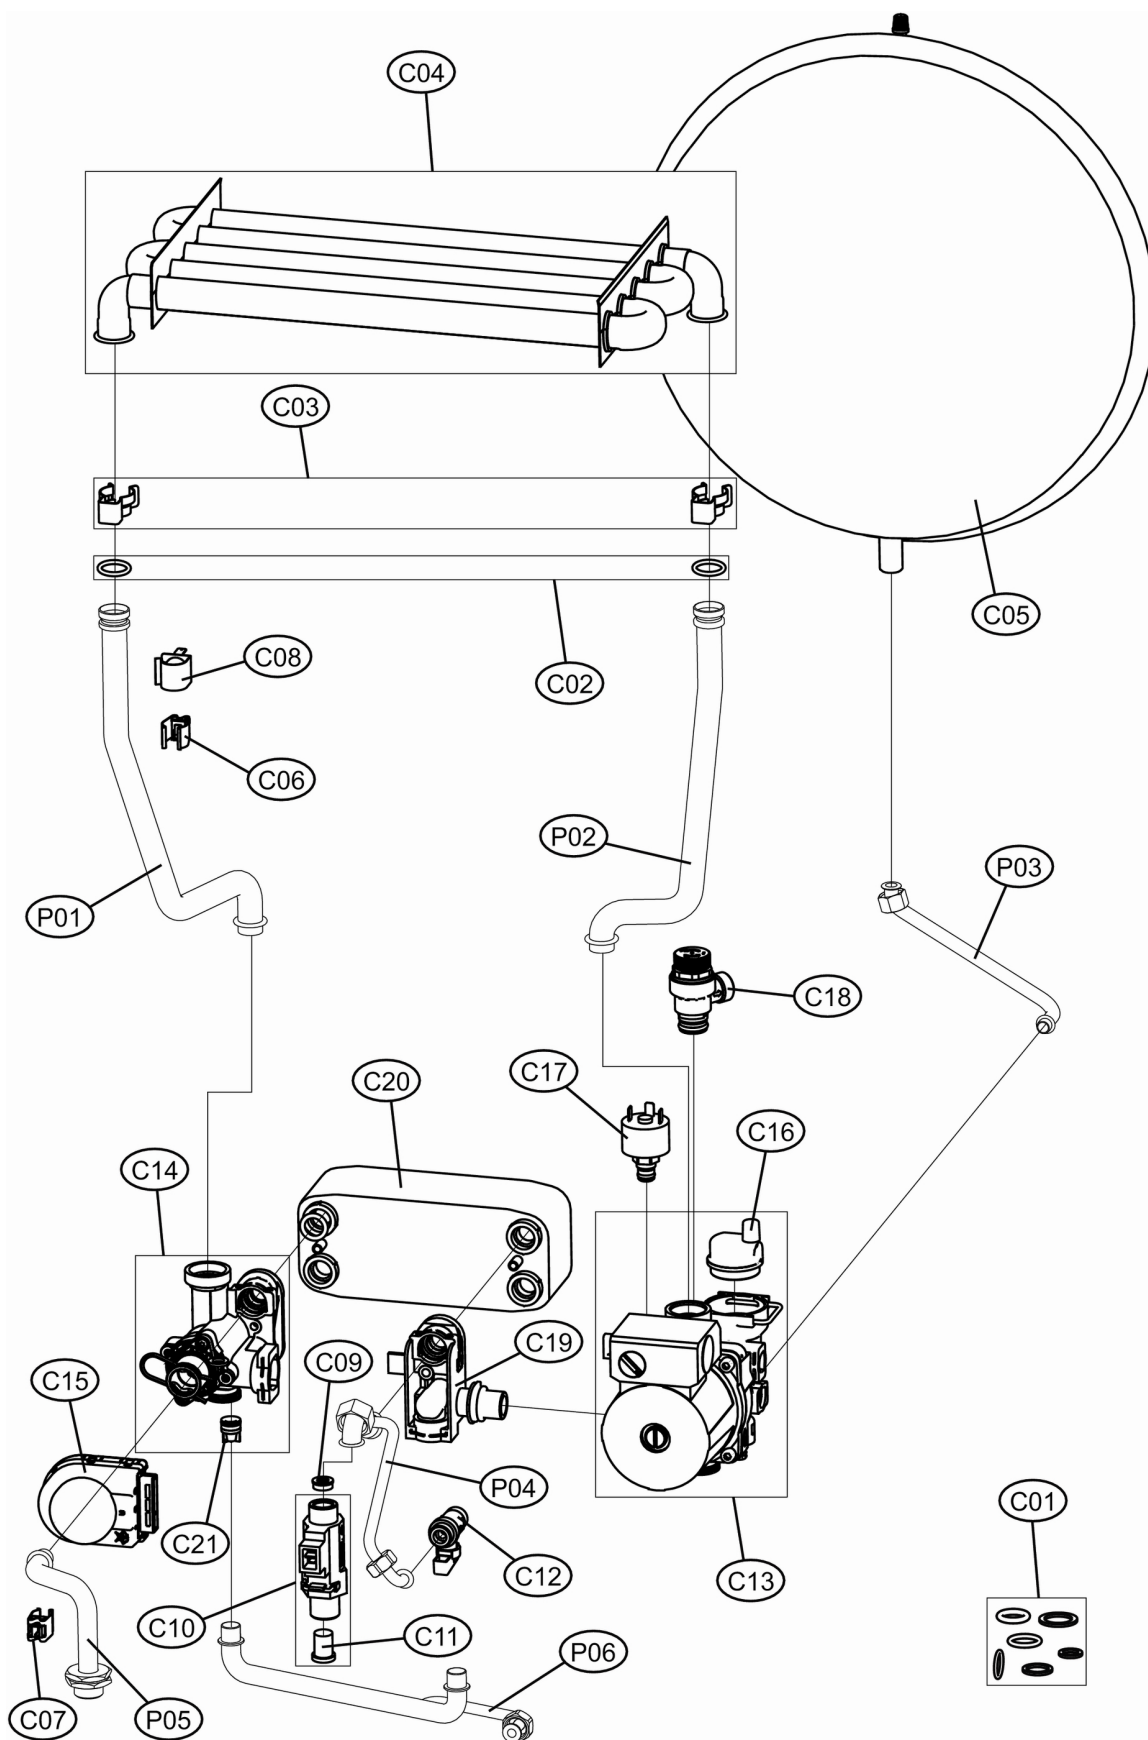

DIVA F37 (WHITE)