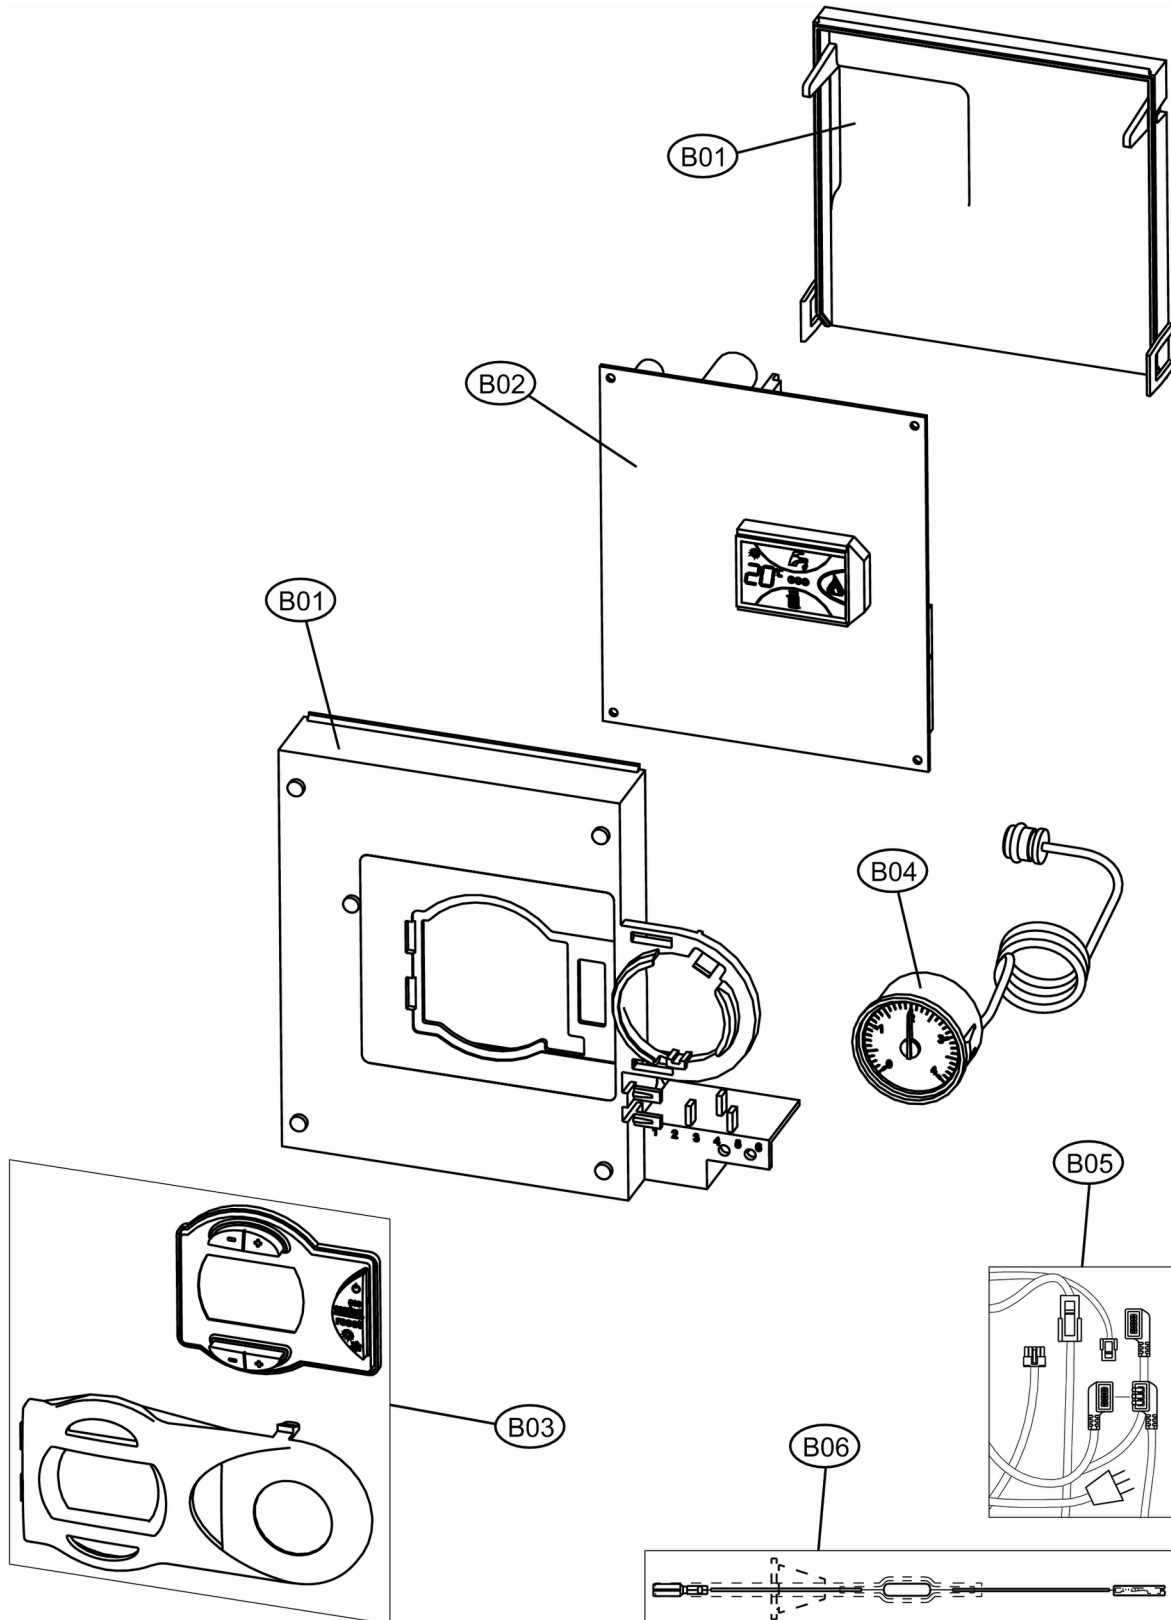

DIVA F37 (WHITE)